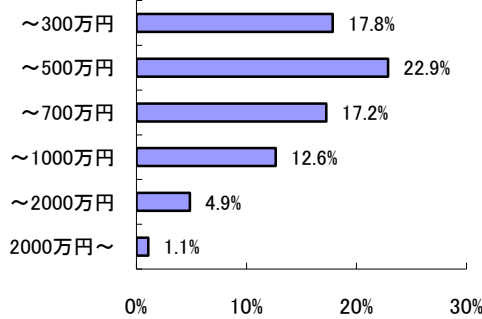

DreamMail会員プロフィール資料【総合】

会員男女比

既婚・未婚

子供の有無

男性年齢構成

女性年齢構成

世帯年収

居住地