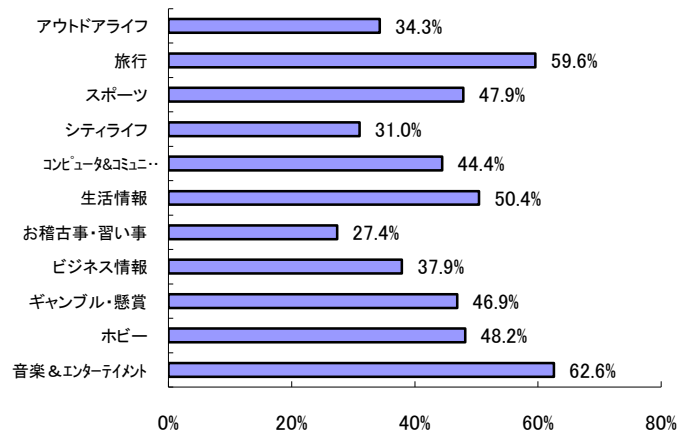

DreamMail会員プロフィール資料【総合】

趣味嗜好