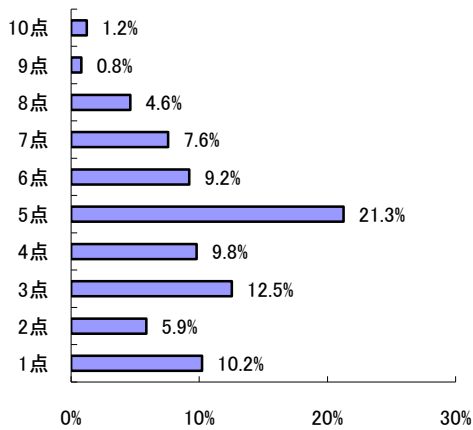

DreamMail会員プロフィール資料【総合】

生活のゆとり度