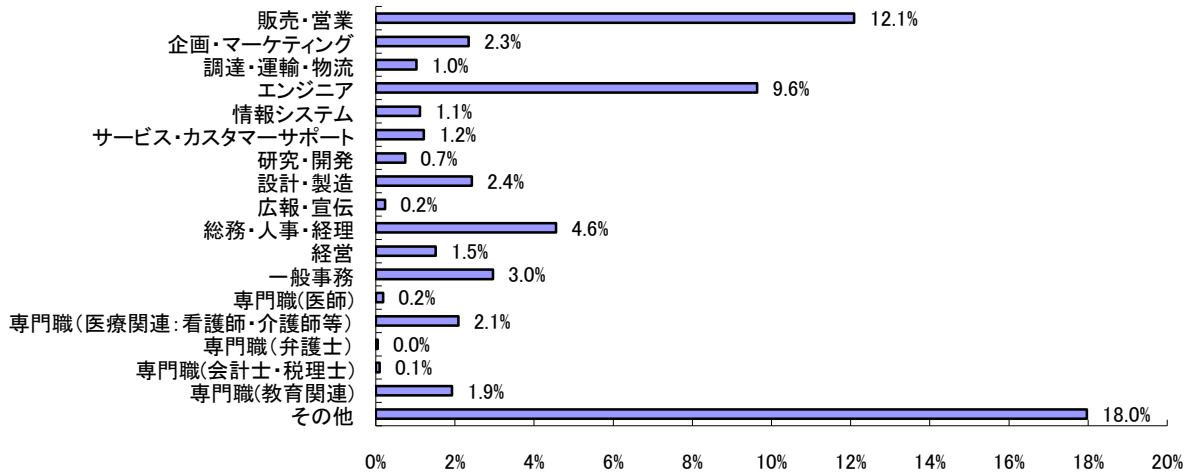

DreamMail会員プロフィール資料【総合】

会員男女比

既婚・未婚

子供の有無

男性年齢構成

女性年齢構成

世帯年収

居住地

生活のゆとり度

趣味嗜好

DreamMail会員プロフィール資料【総合】

職業

職種

業種