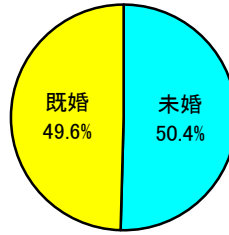

DreamMail会員プロフィール資料【総合】

会員男女比

既婚・未婚

子供の有無

男性年齢構成

女性年齢構成

世帯年収

居住地