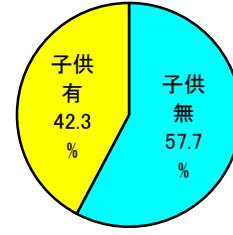

DreamMail会員プロフィール資料【総合】

会員男女比

既婚・未婚

子供の有無

男性年齢構成

女性年齢構成

世帯年収

居住地