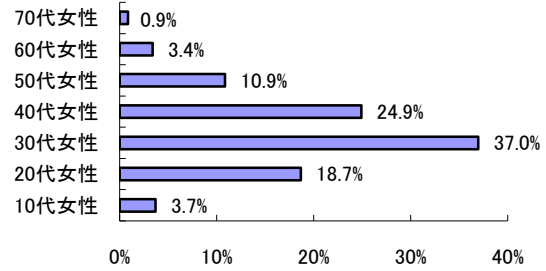

DreamMail会員プロフィール資料【総合】

会員男女比

既婚・未婚

子供の有無

男性年齢構成

女性年齢構成

世帯年収

居住地