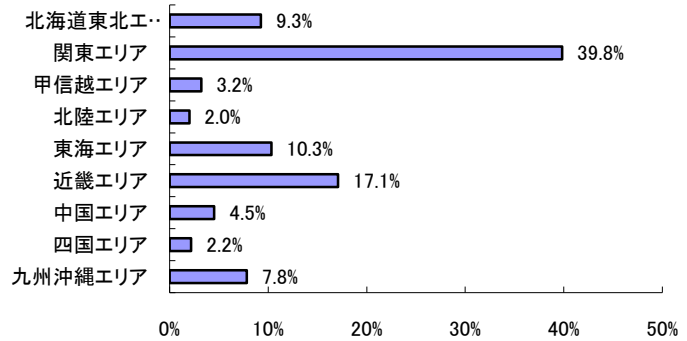

DreamMail会員プロフィール資料【総合】

会員男女比

既婚・未婚

子供の有無

男性年齢構成

女性年齢構成

世帯年収

居住地