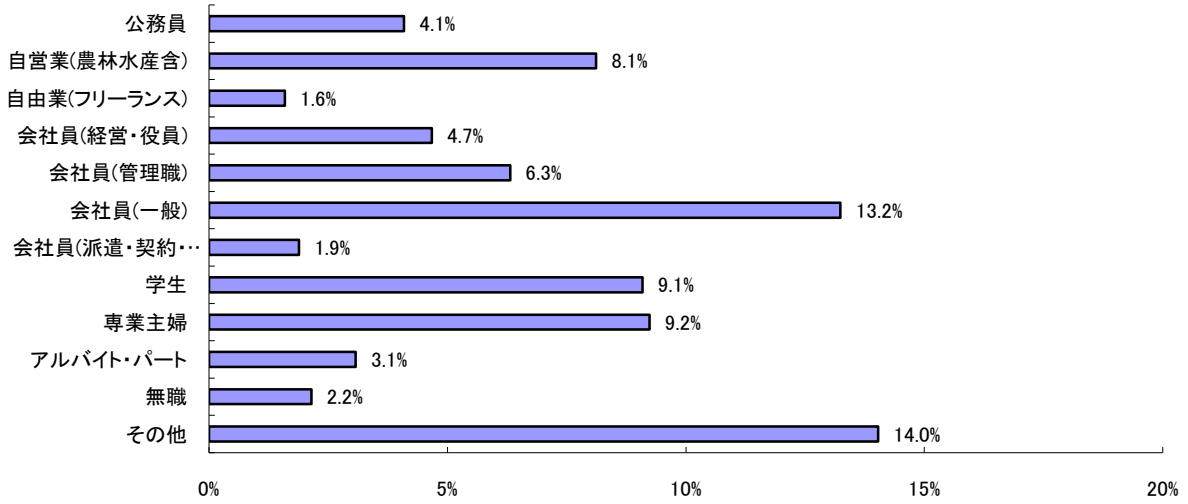

生活のゆとり度

趣味嗜好

DreamMail会員プロフィール資料【総合】

職業

職種

業種