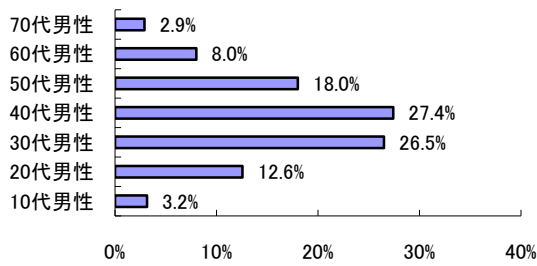

DreamMail会員プロフィール資料【総合】

会員男女比

既婚・未婚

子供の有無

男性年齢構成

女性年齢構成

世帯年収

居住地