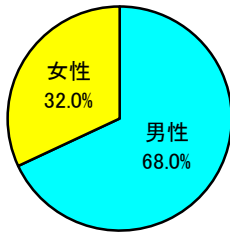

DreamMail会員プロフィール資料【総合】

会員男女比

既婚・未婚

子供の有無

男性年齢構成

女性年齢構成

世帯年収

居住地