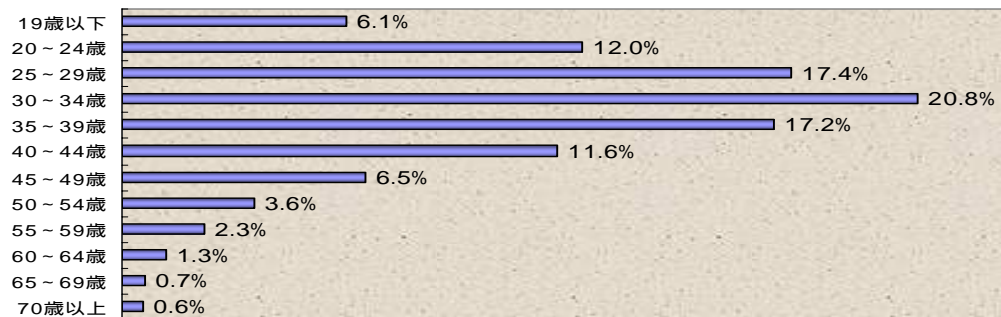

アンケート回答経験者プロフィール(平成20年3月末時点)

性別

男性 48.8% 女性 51.2%

未既婚

既婚 49.1% 未婚 50.9%

年代別構成比

職業

居住地域