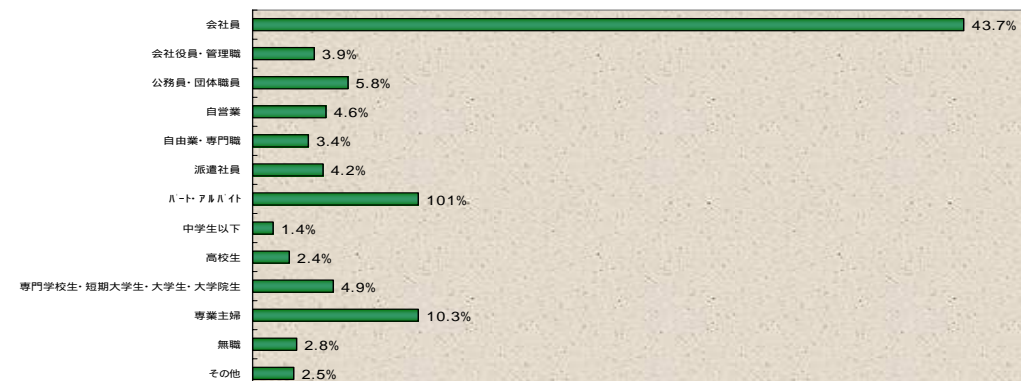

アンケート回答経験者プロフィール(平成20年3月末時点)

性別

男性 48.8% 女性 51.2%

未既婚

既婚 49.1% 未婚 50.9%

年代別構成比

職業

居住地域