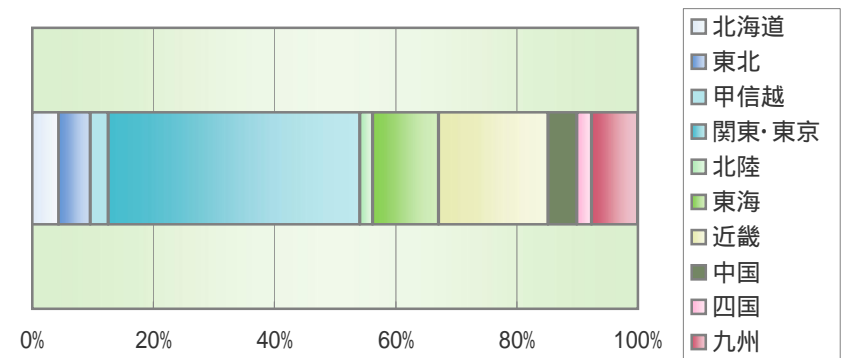

地域

	人数	%
北海道	45,912	4.3%
東北	56,070	5.3%
甲信越	31,202	3.0%
関東・東京	441,669	41.3%
北陸	22,740	2.1%
東海	115,339	10.9%
近畿	192,744	18.2%
中国	50,424	4.8%
四国	25,442	2.4%
九州	81,276	7.7%