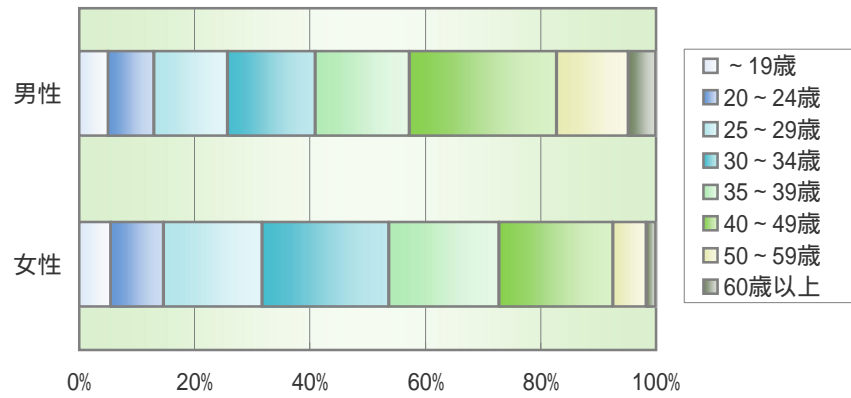

【ナビリサーチ：モニター属性】

(2007年7月31日現在)

性別

	人数	%
男性	636,090	59.8%
女性	426,729	40.2%
	1,062,819	100.0%

年代

	人数	%
～19歳	54,852	5.2%
20歳～24歳	89,873	8.5%
25歳～29歳	154,550	14.5%
30歳～34歳	190,386	17.9%
35歳～39歳	185,060	17.4%
40歳～49歳	247,013	23.2%
50歳～59歳	104,180	9.8%
60歳以上	36,905	3.5%
	1,062,819	100.0%