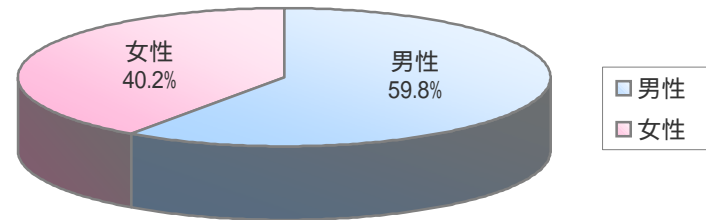

【ナビリサーチ：モニター属性】

(2007年7月31日現在)

性別

	人数	%
男性	636,090	59.8%
女性	426,729	40.2%
	1,062,819	100.0%

年代

	人数	%
～19歳	54,852	5.2%
20歳～24歳	89,873	8.5%
25歳～29歳	154,550	14.5%
30歳～34歳	190,386	17.9%
35歳～39歳	185,060	17.4%
40歳～49歳	247,013	23.2%
50歳～59歳	104,180	9.8%
60歳以上	36,905	3.5%
	1,062,819	100.0%